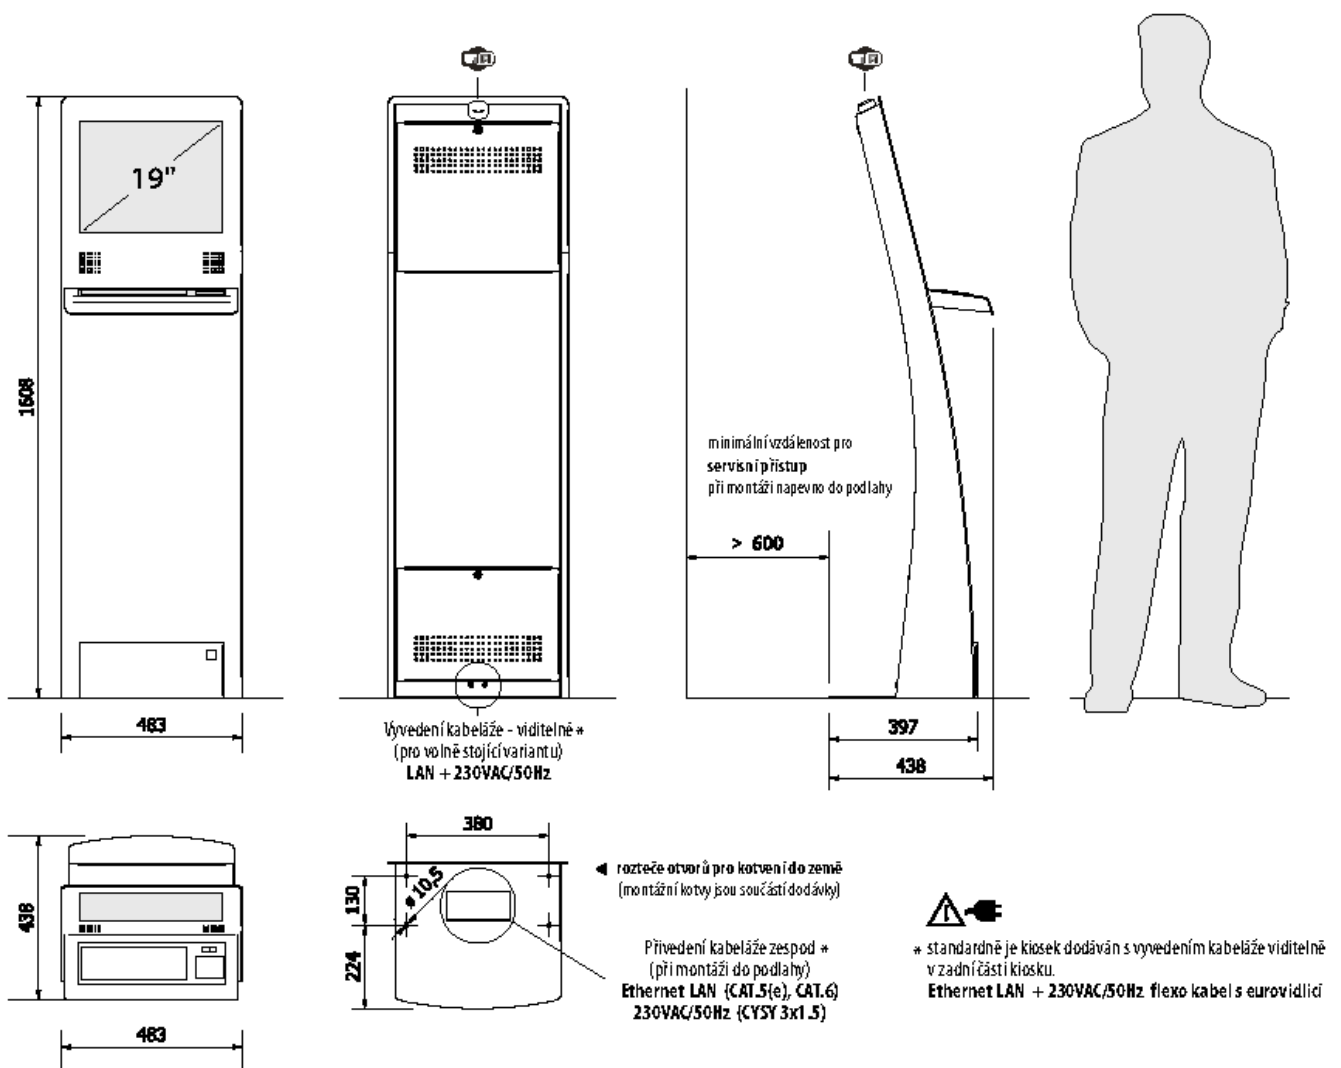

IMAGE INFORMAČNÍ KIOSEK

ROZMĚRY

kóty jsou uváděny v [mm]

cca 55 Kg

RON SOFTWARE, SPOL. S R.O.

Rudé armády 2001/30a, 733 01 Karviná - Hranice / tel.: +420 595 538 200, +420 603 102 448 / e-mail: software@ron.cz

WWW.RON.CZ