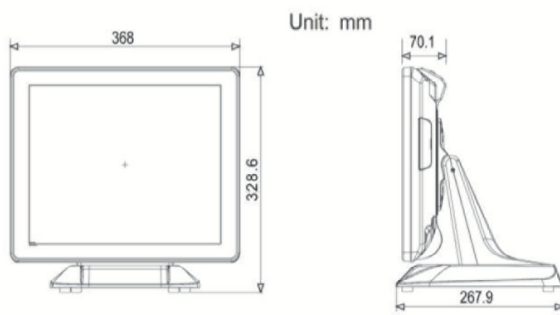

POPIS ZAŘÍZENÍ

TECHNICKÉ ÚDAJE

- + Rozměry (š x h x v): 323 x 264 x 368 mm
- + Hmotnost: 7,0 kg
- + Napájení: interní zdroj 12 V DC, 90 W
- + Procesor: Intel Atom D525 1,8 GHz
- + RAM: 2 GB
- + HDD: SATA II 2,5" 320 GB
- + Podporované OS: Linux, Win XP, Win 7, Win 8, WinCE, WEPOS

I/O PORTY

Sériové porty	3x RS-232
USB	4x
LAN	1x (RJ45 10/100/1000 Base-T)
VGA	1x D-SUB
Audio	1x Audio Out
Ostatní	1x pokladní zásuvka (RJ11, 12V)

PT6000

DOTYKOVÝ POKLADNÍ TERMINÁL

TECHNICKÉ ÚDAJE

PT6000

PT6000 Series Rear I/O Drawing