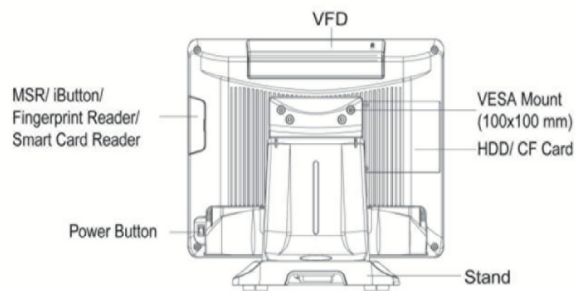

POPIS ZAŘÍZENÍ

TECHNICKÉ ÚDAJE

- + Rozměry (š x h x v): 323 x 264 x 368 mm
- + Hmotnost: 7,0 kg
- + Napájení: interní zdroj 12 V DC, 90 W
- + Procesor: Intel Atom D525 1,8 GHz
- + RAM: 2 GB
- + HDD: SATA II 2,5" 320 GB
- + Podporované OS: Linux, Win XP, Win 7, Win 8, WinCE, WEPOS

I/O PORTY

Sériové porty	3x RS-232
USB	4x
LAN	1x (RJ45 10/100/1000 Base-T)
VGA	1x D-SUB
Audio	1x Audio Out
Ostatní	1x pokladní zásuvka (RJ11, 12V)

PT6000

DOTYKOVÝ POKLADNÍ TERMINÁL

TECHNICKÉ ÚDAJE

PT6000

PT6000 Series Rear I/O Drawing