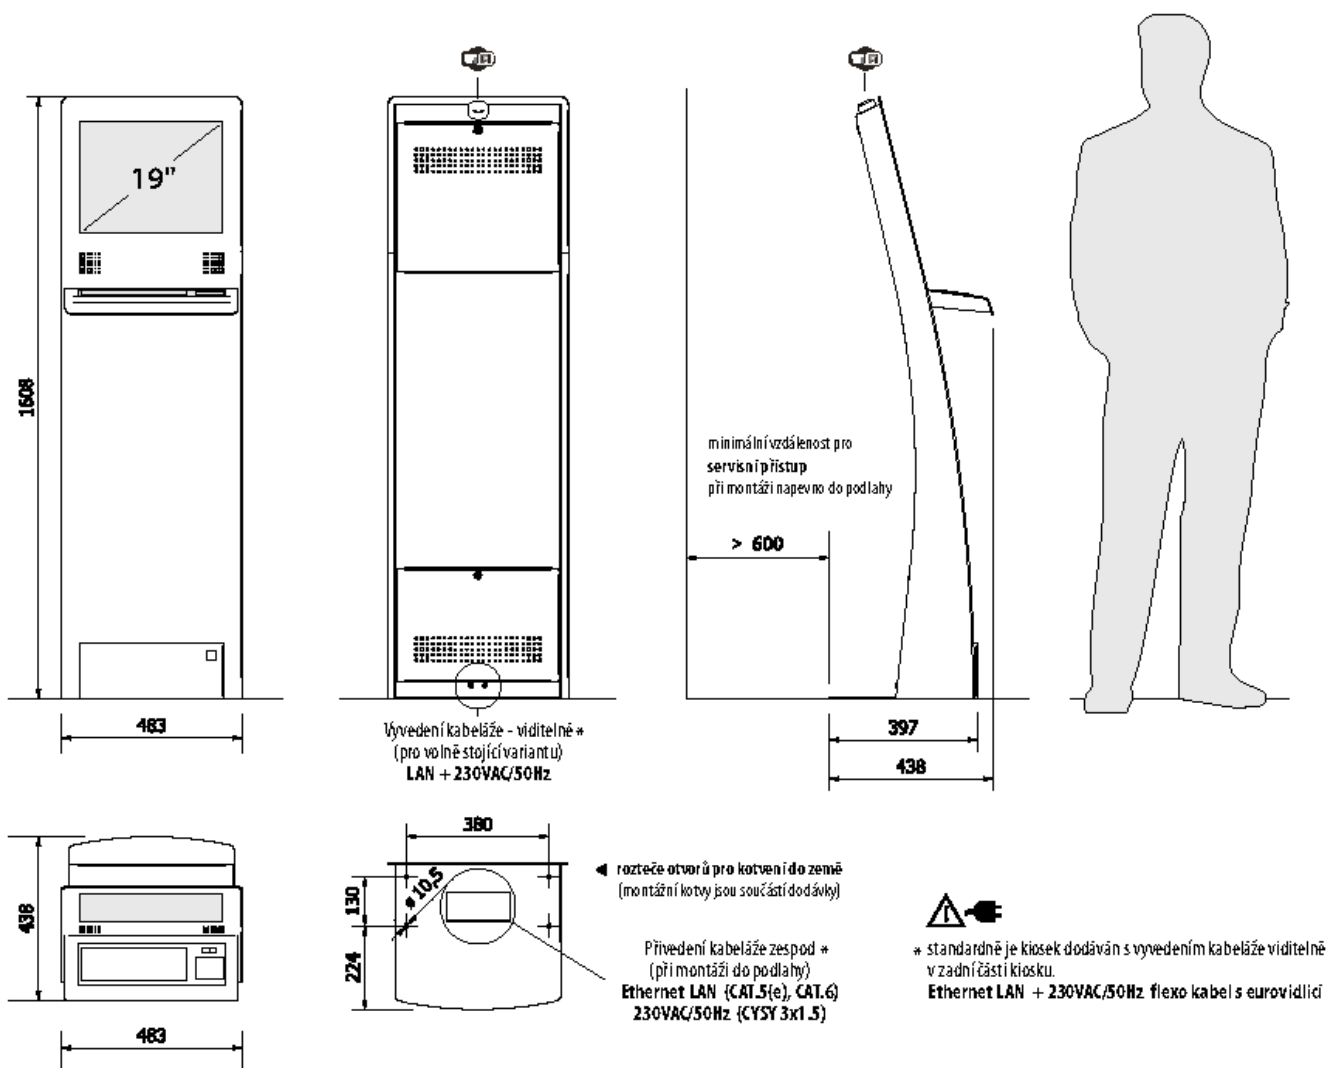

ROZMĚRY A HMOTNOST

- + šířka x výška x hloubka: 483 x 1608 x 397 mm (ver. Touch), 483 x 1608 x 438 mm (ver. KB)
- + hmotnost: cca 55 kg
- + provozní teploty: +5°C ~ +35°C

OBLASTI VYUŽITÍ

- + Veřejný internet / Intranet
- + Administrativa
- + Školy, knihovny, muzea
- + Turistický ruch
- + Čekárny a vstupní haly
- + navigační systémy v objektech a budovách
- + Virtuální recepce / registrace návštěvníků
- + Výstavy a veletrhy / nomenklatura
- + Retail
- + Informační a bodovací terminály věrnostního zákaznického systému

VELVET INFORMAČNÍ KIOSEK

ROZMĚRY

kóty jsou uváděny v [mm]

cca 55 Kg

RON SOFTWARE, SPOL. S R.O.

Rudé armády 2001/30a, 733 01 Karviná - Hranice / tel.: +420 595 538 200, +420 603 102 448 / e-mail: software@ron.cz