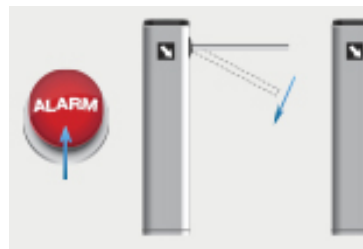

Je vybaven rameny s funkcí automatic anti-panic, která automaticky sklopí rameno blokující průchod při poplachovém signálu (např. z EPS). Rameno se sklopí také v případě výpadku napájení. LED indikátory zobrazují povolený a zamítnutý průchod.

SOUČÁST BALENÍ

- + turniket se zabudovanou řídicí jednotkou
- + tripodová ramena, umožňující automatický anti-panic režim
- + dálkový ovladač

DESIGN

Turniket obsahuje dva směrové LED indikátory, umístěné na čelních panelech, a další LED indikátory aktuálního stavu (otevřeno / zavřeno) na horním krytu turniketu.

Kryt turniketu má speciálně navržená místa pro skrytou montáž čteček identifikačních karet přístupových systémů (prostor pro čtečku má velikost 35 x 90 x 30mm). Čtecí oblasti čteček karet jsou na každé straně vyznačeny příslušnými piktogramy.

Provozní režim a signalizace směru průchodu

Místa pro skrytou montáž bezkontaktních čteček ID médií

Automatická funkce anti-panic

panel dálkového ovládání

TURNIKET TTD-08A

TRIPODOVÝ TURNIKET S AUTOMATICKÝMI ANTI-PANIK RAMENY