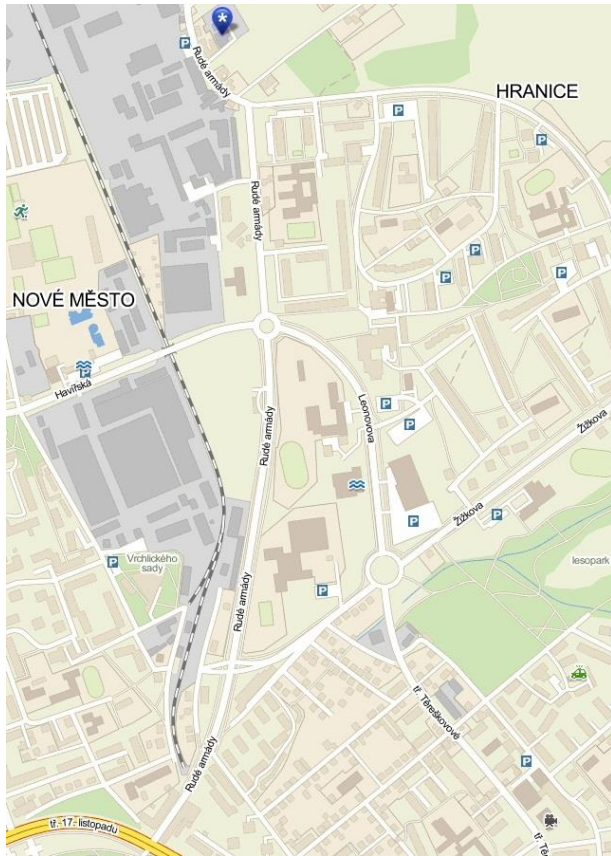

Školící centrum KARVINÁ

Rudé armády 2001/30a, Karviná – Hranice, školení bude provedeno v sídle společnosti.

Příjezd autem od Ostravy

Na třetí světelné křižovatce, po příjezdu do Karviné, se dejte vlevo. Po cca 1100 metrech dojedete na kruhový objezd, který opustíte na druhém výjezdu (směr Petrovice). Po cca 400 m odbočte na křižovatce „T“ vlevo a po 100 m odbočte doprava, na příjezdovou komunikaci k areálu firmy RON Software.

Příjezd autem od Českého Těšína

Na třetí světelné křižovatce po příjezdu do Karviné se dejte vpravo. Po cca 1100 metrech dojedete na kruhový objezd, který opustíte na druhém výjezdu (směr Petrovice). Po cca 400 m odbočte na křižovatce „T“ vlevo a po 100 m odbočte doprava, na příjezdovou komunikaci k areálu firmy RON Software.

Parkovat je možno před vjezdem do areálu na označených místech nebo přímo uvnitř areálu. Vjezd do areálu je uzavřen bránou, pro povolení vjezdu se prosím hlase na sekretariátu, který Vám povolí vjezd.